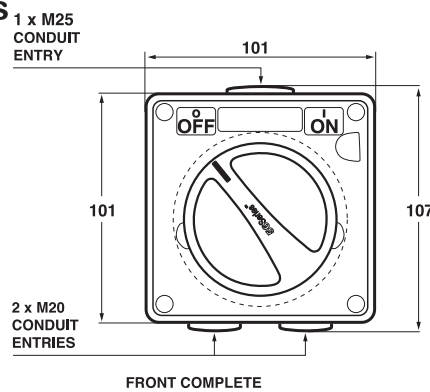

56 Series
Dimensional Drawings

56SW110
56SW115
56SW110/2

56SW220