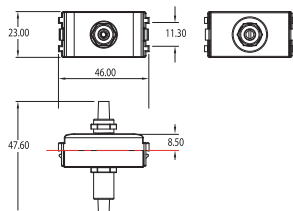

Plate

Switch/Door Bell

Socket

TV Socket

3031PFM

Voice / Data / Dimmer / fan Control