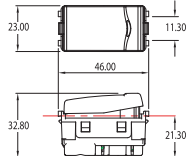

Switch/Door Bell

3031/1/2M-F