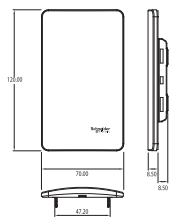

A3030VX
A3030VX/BG