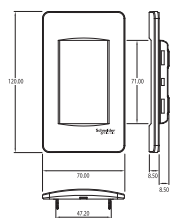

A3031EKTH

A3031EKTH Rear View

A3727H

Plate

A3000
A3000/BG

A3000
Rear View

A3000/BG
Rear View

A3000T2

Cat. No. รหัสสินค้า	Series	H		W		D		W/H	
		In.	mm.	In.	mm.	In.	mm.	In.	mm.
H368, N	E4	69.13	1756	36.62	930	17.75	451	36.62	930
H368NR, R	E4	69.13	1756	36.62	930	17.75	451	36.62	930
HU361	F5	14.60	371	6.50	165	4.88	124	7.55	192
HU361RB	F5	14.88	378	6.63	168	4.88	124	7.55	192
HU362	F5	17.50	445	9.00	229	6.38	162	10.50	267
HU362RB	F5	17.50	445	9.00	229	6.38	162	10.50	267
HU363	F5	21.25	540	8.50	216	6.38	162	10.50	267
HU363RB	F5	21.25	540	8.50	216	6.38	162	10.50	267
HU364	F5	29.00	737	17.13	435	8.25	210	18.50	470
HU364RB	F5	29.25	743	17.25	438	8.50	216	18.63	473
HU365	E4	50.25	1276	27.63	702	10.13	257	27.63	702
HU365R	E4	50.31	1278	27.88	708	10.13	257	27.88	708
HU366	E4	50.25	1276	27.63	702	10.13	257	27.63	702
HU366R	E4	50.31	1278	27.88	708	10.13	257	27.88	708