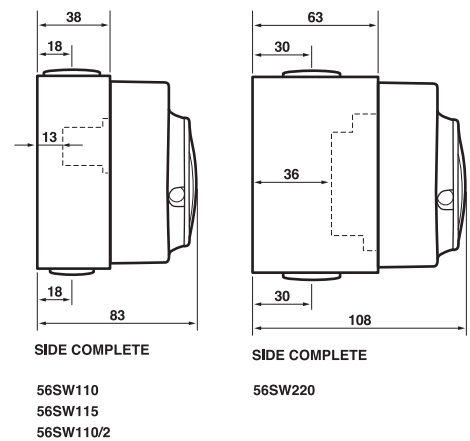

56 Series
Dimensional Drawings

56SW110
56SW115
56SW110/2

56SW220