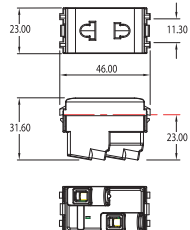

Socket

3426USM