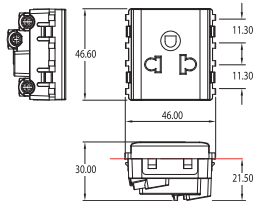

Plate

Switch/Door Bell

Socket

3426UESTM

TV Socket

Voice / Data / Dimmer / fan Control