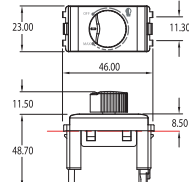

3031H500M/K