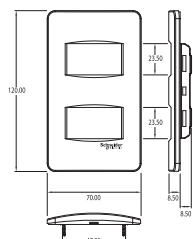

A3030VX
A3030VX/BG

A3030VX
A3030VX/BG

A3030VX/BG
Rear View

A3030T2VX

A3001

A3001
Rear View

A3002

A3002
Rear View

Cat. No. รหัสสินค้า	Series	H		W		D		W/H	
		In.	mm.	In.	mm.	In.	mm.	In.	mm.
DU221RB	E2	9.63	245	7.25	184	7.75	197	3.75	95
DU222RB	E1	9.63	245	7.25	184	7.75	197	3.75	95
DU321	E2	9.25	235	6.75	171	7.25	184	3.63	92
DU321RB	E2	9.63	245	7.25	184	7.75	197	3.75	95
DU322	E1	9.25	235	6.75	171	7.25	184	3.63	92
DU322RB	E1	9.63	245	7.25	186	7.75	197	3.75	95
DU323	E3	17.50	445	8.50	216	10.50	267	6.50	165
DU323RB	F3	17.50	445	8.50	216	10.50	267	6.50	165
DU324	F1	29.00	737	17.25	438	19.00	483	8.25	210
DU324RB	F1	29.25	748	17.25	438	19.00	483	8.25	210

Cat. No. รหัสสินค้า	Series	H		W		D		W/H	
		In.	mm.	In.	mm.	In.	mm.	In.	mm.
H368, N	E4	69.13	1756	36.62	930	17.75	451	36.62	930
H368NR, R	E4	69.13	1756	36.62	930	17.75	451	36.62	930
HU361	F5	14.60	371	6.50	165	4.88	124	7.55	192
HU361RB	F5	14.88	378	6.63	168	4.88	124	7.55	192
HU362	F5	17.50	445	9.00	229	6.38	162	10.50	267
HU362RB	F5	17.50	445	9.00	229	6.38	162	10.50	267
HU363	F5	21.25	540	8.50	216	6.38	162	10.50	267
HU363RB	F5	21.25	540	8.50	216	6.38	162	10.50	267
HU364	F5	29.00	737	17.13	435	8.25	210	18.50	470
HU364RB	F5	29.25	743	17.25	438	8.50	216	18.63	473
HU365	E4	50.25	1276	27.63	702	10.13	257	27.63	702
HU365R	E4	50.31	1278	27.88	708	10.13	257	27.88	708
HU366	E4	50.25	1276	27.63	702	10.13	257	27.63	702
HU366R	E4	50.31	1278	27.88	708	10.13	257	27.88	708