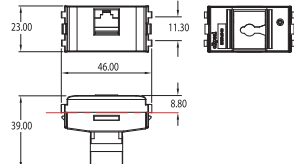

3031RJ88SMA5