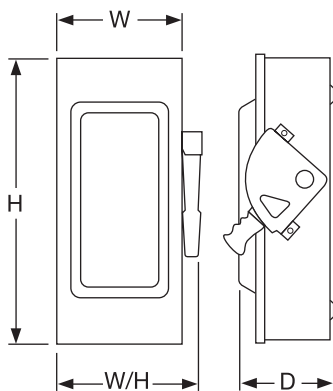

ขนาดของผลิตภัณฑ์ เซฟตี้ สวิตช์ (แบบติดตั้งฟิวส์ / แบบไม่มีฟิวส์)

General duty & heavy duty fusible type / non fusible

Approximate Dimension

Cat. No. รหัสสินค้า	Series	H		W		D		W/H	
		In.	mm.	In.	mm.	In.	mm.	In.	mm.
D221N	E3	9.25	235	6.75	171	7.25	184	3.63	92
D221NRB	E3	9.63	245	7.25	184	7.75	197	3.75	95
D222N	F1	14.63	372	6.50	165	7.45	189	4.88	124
D222NRB	F1	14.88	378	6.63	168	7.45	189	4.88	124
D223N	F3	17.50	445	8.50	216	10.50	267	6.50	165
D223NRB	F3	17.50	445	8.50	216	10.50	267	6.50	165
D224N	F1	29.00	737	17.25	438	19.00	483	8.25	210
D224NRB	F1	29.25	743	17.25	438	19.00	483	8.25	210
D225N	E3	45.12	1146	24.00	610	24.88	632	8.88	226
D225NR	E1	30.63	778	21.38	543	22.25	565	10.13	257

Cat. No. รหัสสินค้า	Series	H		W		D		W/H	
		In.	mm.	In.	mm.	In.	mm.	In.	mm.
DU221RB	E2	9.63	245	7.25	184	7.75	197	3.75	95
DU222RB	E1	9.63	245	7.25	184	7.75	197	3.75	95
DU321	E2	9.25	235	6.75	171	7.25	184	3.63	92
DU321RB	E2	9.63	245	7.25	184	7.75	197	3.75	95
DU322	E1	9.25	235	6.75	171	7.25	184	3.63	92
DU322RB	E1	9.63	245	7.25	186	7.75	197	3.75	95
DU323	E3	17.50	445	8.50	216	10.50	267	6.50	165
DU323RB	F3	17.50	445	8.50	216	10.50	267	6.50	165
DU324	F1	29.00	737	17.25	438	19.00	483	8.25	210
DU324RB	F1	29.25	748	17.25	438	19.00	483	8.25	210