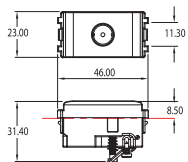

TV Socket

3031TV75MS