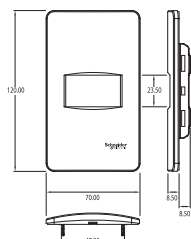

A3030VX
A3030VX/BG

A3030VX
A3030VX/BG

A3030VX/BG
Rear View

A3030T2VX

A3001

A3001
Rear View

A3002

A3002
Rear View

Cat. No. รหัสสินค้า	Series	H		W		D		W/H	
		In.	mm.	In.	mm.	In.	mm.	In.	mm.
DU221RB	E2	9.63	245	7.25	184	7.75	197	3.75	95
DU222RB	E1	9.63	245	7.25	184	7.75	197	3.75	95
DU321	E2	9.25	235	6.75	171	7.25	184	3.63	92
DU321RB	E2	9.63	245	7.25	184	7.75	197	3.75	95
DU322	E1	9.25	235	6.75	171	7.25	184	3.63	92
DU322RB	E1	9.63	245	7.25	186	7.75	197	3.75	95
DU323	E3	17.50	445	8.50	216	10.50	267	6.50	165
DU323RB	F3	17.50	445	8.50	216	10.50	267	6.50	165
DU324	F1	29.00	737	17.25	438	19.00	483	8.25	210
DU324RB	F1	29.25	748	17.25	438	19.00	483	8.25	210

Cat. No. รหัสสินค้า	Series	H		W		D		W/H	
		In.	mm.	In.	mm.	In.	mm.	In.	mm.
H368, N	E4	69.13	1756	36.62	930	17.75	451	36.62	930
H368NR, R	E4	69.13	1756	36.62	930	17.75	451	36.62	930
HU361	F5	14.60	371	6.50	165	4.88	124	7.55	192
HU361RB	F5	14.88	378	6.63	168	4.88	124	7.55	192
HU362	F5	17.50	445	9.00	229	6.38	162	10.50	267
HU362RB	F5	17.50	445	9.00	229	6.38	162	10.50	267
HU363	F5	21.25	540	8.50	216	6.38	162	10.50	267
HU363RB	F5	21.25	540	8.50	216	6.38	162	10.50	267
HU364	F5	29.00	737	17.13	435	8.25	210	18.50	470
HU364RB	F5	29.25	743	17.25	438	8.50	216	18.63	473
HU365	E4	50.25	1276	27.63	702	10.13	257	27.63	702
HU365R	E4	50.31	1278	27.88	708	10.13	257	27.88	708
HU366	E4	50.25	1276	27.63	702	10.13	257	27.63	702
HU366R	E4	50.31	1278	27.88	708	10.13	257	27.88	708