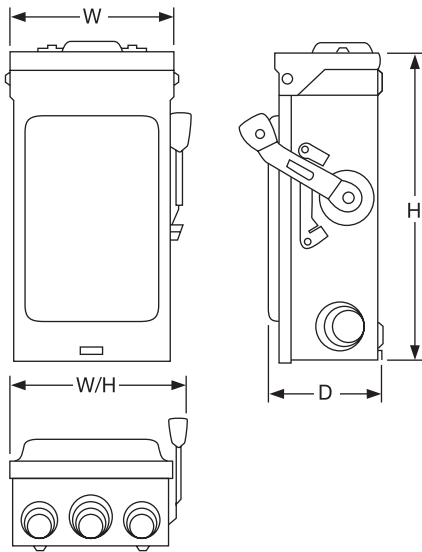

NEMA 1

DTU- 200A
NEMA 3R

Cat. No.	Series	H		W		D		W/H	
		In.	mm.	In.	mm.	In.	mm.	In.	mm.
82344	E2	30.88	784	20.00	508	23.88	607	11.75	298
82344RB	E1	32.50	826	20.63	524	24.00	610	10.63	270

Safety Switch Dimension

ขนาดของผลิตภัณฑ์ เซฟตี้ สวิตช์ (แบบติดตั้งฟิวส์ / แบบไม่มีฟิวส์)

General duty & heavy duty fusible type / non fusible

Approximate Dimension

Cat. No. รหัสสินค้า	Series	H		W		D		W/H	
		In.	mm.	In.	mm.	In.	mm.	In.	mm.
D221N	E3	9.25	235	6.75	171	7.25	184	3.63	92
D221NRB	E3	9.63	245	7.25	184	7.75	197	3.75	95
D222N	F1	14.63	372	6.50	165	7.45	189	4.88	124
D222NRB	F1	14.88	378	6.63	168	7.45	189	4.88	124
D223N	F3	17.50	445	8.50	216	10.50	267	6.50	165
D223NRB	F3	17.50	445	8.50	216	10.50	267	6.50	165
D224N	F1	29.00	737	17.25	438	19.00	483	8.25	210
D224NRB	F1	29.25	743	17.25	438	19.00	483	8.25	210
D225N	E3	45.12	1146	24.00	610	24.88	632	8.88	226
D225NR	E1	30.63	778	21.38	543	22.25	565	10.13	257

Cat. No. รหัสสินค้า	Series	H		W		D		W/H	
		In.	mm.	In.	mm.	In.	mm.	In.	mm.
DU221RB	E2	9.63	245	7.25	184	7.75	197	3.75	95
DU222RB	E1	9.63	245	7.25	184	7.75	197	3.75	95
DU321	E2	9.25	235	6.75	171	7.25	184	3.63	92
DU321RB	E2	9.63	245	7.25	184	7.75	197	3.75	95
DU322	E1	9.25	235	6.75	171	7.25	184	3.63	92
DU322RB	E1	9.63	245	7.25	186	7.75	197	3.75	95
DU323	E3	17.50	445	8.50	216	10.50	267	6.50	165
DU323RB	F3	17.50	445	8.50	216	10.50	267	6.50	165
DU324	F1	29.00	737	17.25	438	19.00	483	8.25	210
DU324RB	F1	29.25	748	17.25	438	19.00	483	8.25	210