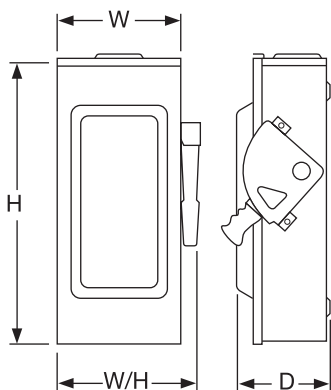

Typical NEMA 3R

Cat. No. รหัสสินค้า	Series	H		W		D		W/H	
		In.	mm.	In.	mm.	In.	mm.	In.	mm.
H361, N	F5	14.60	371	6.50	165	4.88	124	7.55	192
H361NRB, RB	F5	14.88	378	6.63	168	4.88	124	7.55	192
H362, N	F5	17.50	445	9.00	229	6.38	162	10.50	267
H362NRB, RB	F5	17.50	445	9.00	229	6.38	162	10.50	267
H363, N	F5	21.25	540	8.50	216	6.38	162	10.50	267
H363NRB, RB	F5	21.25	540	8.50	216	6.38	162	10.50	267
H364, N	F5	29.00	737	17.13	435	8.25	210	18.50	470
H364RB, NRB	F5	29.25	743	17.25	438	8.50	216	18.63	473
H365, N	E4	50.25	1276	27.63	702	10.13	257	27.63	702
H365R, NR	E4	50.31	1278	27.88	708	10.13	257	27.88	708
H366, N	E4	50.25	1276	27.63	702	10.13	257	27.63	702
H366NR, R	E4	50.31	1278	27.88	708	10.13	257	27.88	708
H367, N	E4	69.13	1756	36.62	930	17.75	451	36.62	930
H367NR, R	E4	69.13	1756	36.63	930	17.75	451	36.62	930

Cat. No. รหัสสินค้า	Series	H		W		D		W/H	
		In.	mm.	In.	mm.	In.	mm.	In.	mm.
H368, N	E4	69.13	1756	36.62	930	17.75	451	36.62	930
H368NR, R	E4	69.13	1756	36.62	930	17.75	451	36.62	930
HU361	F5	14.60	371	6.50	165	4.88	124	7.55	192
HU361RB	F5	14.88	378	6.63	168	4.88	124	7.55	192
HU362	F5	17.50	445	9.00	229	6.38	162	10.50	267
HU362RB	F5	17.50	445	9.00	229	6.38	162	10.50	267
HU363	F5	21.25	540	8.50	216	6.38	162	10.50	267
HU363RB	F5	21.25	540	8.50	216	6.38	162	10.50	267
HU364	F5	29.00	737	17.13	435	8.25	210	18.50	470
HU364RB	F5	29.25	743	17.25	438	8.50	216	18.63	473
HU365	E4	50.25	1276	27.63	702	10.13	257	27.63	702
HU365R	E4	50.31	1278	27.88	708	10.13	257	27.88	708
HU366	E4	50.25	1276	27.63	702	10.13	257	27.63	702
HU366R	E4	50.31	1278	27.88	708	10.13	257	27.88	708